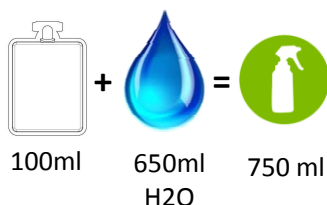

IDONEO PER ALLUMINIO

PRODOTTO IDONEO HACCP

MODALITA' D'USO:

FORMATO DI VENDITA:

Monodose 100ml – 60 pz/cartone

PROPRIETA':

Stato Fisico: liquido

Colore: giallo

Odore: tecnico

pH: 11,50 +/- 0,50

Densità: 1,020 +/- 0,025 Kg/L

COMPOSIZIONE:

Vedere Scheda Dati di Sicurezza. Ingredienti conformi a Reg. CE 648/2004

AVVERTENZE:

Provoca gravi ustioni cutanee e gravi lesioni oculari. Può irritare le vie respiratorie. Indossare guanti / indumenti protettivi / proteggere gli occhi / il viso. IN CASO DI INALAZIONE: trasportare l'infortunato all'aria aperta e mantenerlo a riposo in posizione che favorisca la respirazione. Contattare immediatamente un CENTRO ANTIVELENI o un medico. Tenere il recipiente ben chiuso e in luogo ben ventilato. Contiene: ETANOLAMINA, Capryleth-9 carboxylic acid / Buteth-2 carboxylic acid, ISOTRIDECANOL, BRANCHED, ETHOXYLATED.